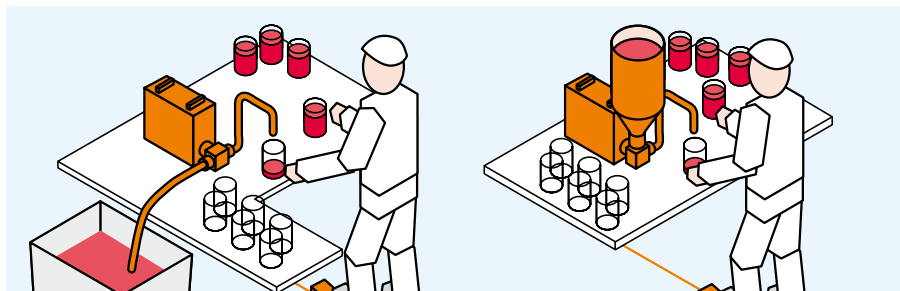

FILLFLEX

– de flexibla fyllningsmaskinerna

Fyller alla flytande produkter i alla storlekar och typer av emballage

www.fillflex.se

Fillflex – det flexibla fyllningssystemet

Halvautomatisk fyllning

Det absolut enklaste sättet att komma igång med en effektiv produktion. Fyllningen startas t.ex. med en pedal och emballagen hanteras manuellt. Fillflex stoppar fyllningen när emballaget är fyllt.

Helautomatisk fyllning

Vid helautomatisk fyllning används Fillflex som en fyllningsstation tillsammans med ett transportband. Fillflex Compact är från fabrik förberedd för automatisk fyllning.

Sekvensfyllning

Ge din fyllningsmaskin ännu högre fyllningskapacitet. Fillflex Compact Sequence fyller upp till fyra emballage i rad, ett efter ett, med en enda fyllningsmaskin.

Expandera med Fillflex

Fillflex är förberedd för helautomatisk drift och klar att styras med signaler från ett transportband. Det innebär att du kan använda samma maskin när din verksamhet expanderar.

Enkel installation

Fillflex Compact installeras enligt 'plug and play':

1. Ställ maskinen på plats.
2. Anslut utkastare och slangar.
3. Anslut till ett jordat uttag.
4. Kör igång!

Enkel att använda

Alla inställningar görs på Fillflex' manöverpanel. Operatören kan lätt ändra och justera fyllningsvolym, -hastighet och andra parametrar, även i ett sammansatt fyllningsprogram.