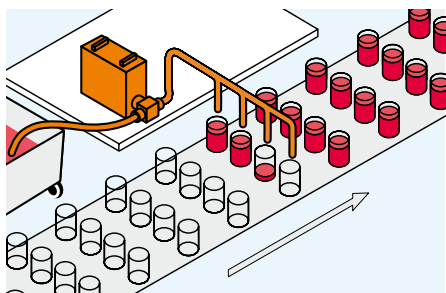

FILLFLEX

– de flexibla fyllningsmaskinerna

Fyller alla flytande produkter i alla storlekar och typer av emballage

www.fillflex.se

Fillflex – det flexibla fyllningssystemet

Halvautomatisk fyllning

Det absolut enklaste sättet att komma igång med en effektiv produktion. Fyllningen startas t.ex. med en pedal och emballagen hanteras manuellt. Fillflex stoppar fyllningen när emballaget är fyllt.

Helautomatisk fyllning

Vid helautomatisk fyllning används Fillflex som en fyllningsstation tillsammans med ett transportband. Fillflex Compact är från fabrik förberedd för automatisk fyllning.

Sekvensfyllning

Ge din fyllningsmaskin ännu högre fyllningskapacitet. Fillflex Compact Sequence fyller upp till fyra emballage i rad, ett efter ett, med en enda fyllningsmaskin.

Expandera med Fillflex

Fillflex är förberedd för helautomatisk drift och klar att styras med signaler från ett transportband. Det innebär att du kan använda samma maskin när din verksamhet expanderar.

Enkel installation

Fillflex Compact installeras enligt 'plug and play':

1. Ställ maskinen på plats.
2. Anslut utkastare och slangar.
3. Anslut till ett jordat uttag.
4. Kör igång!

Enkel att använda

Alla inställningar görs på Fillflex' manöverpanel. Operatören kan lätt ändra och justera fyllningsvolym, -hastighet och andra parametrar, även i ett sammansatt fyllningsprogram.