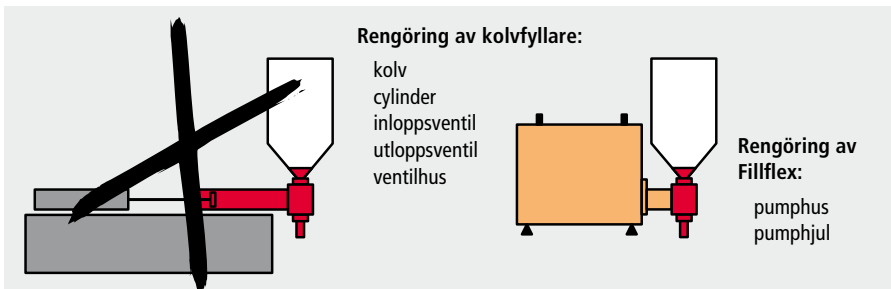

Enkel installation

Fillflex Compact installeras enligt 'plug and play':

1. Ställ maskinen på plats.
2. Anslut utkastare och slangar.
3. Anslut till ett jordat uttag.
4. Kör igång!

Enkel att använda

Alla inställningar görs på Fillflex' manöverpanel. Operatören kan lätt ändra och justera fyllningsvolym, -hastighet och andra parametrar, även i ett sammansatt fyllningsprogram.

Stort volymregister

Använd samma fyllare för såväl små konsumentförpackningar som för stora distributionsemballage. Fillflex håller koll på hela fyllningsförloppet.

Enkel att rengöra

Konventionella kolvfyllare har många delar som måste rengöras – Fillflex har bara två. Fillflex-pumparna är dessutom lätta att demontera och rengöra, vanligtvis utan verktyg.