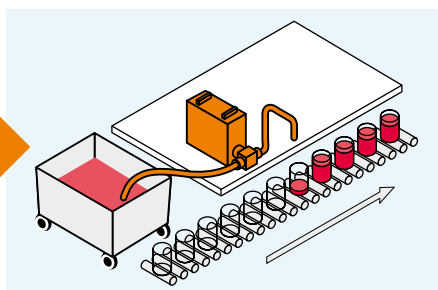

FILLFLEX

– de flexibla fyllningsmaskinerna

Fyller alla flytande produkter i alla storlekar och typer av emballage

www.fillflex.se

Fillflex – det flexibla fyllningssystemet

Halvautomatisk fyllning

Det absolut enklaste sättet att komma igång med en effektiv produktion. Fyllningen startas t.ex. med en pedal och emballagen hanteras manuellt. Fillflex stoppar fyllningen när emballaget är fyllt.

Helautomatisk fyllning

Vid helautomatisk fyllning används Fillflex som en fyllningsstation tillsammans med ett transportband. Fillflex Compact är från fabrik förberedd för automatisk fyllning.

Sekvensfyllning

Ge din fyllningsmaskin ännu högre fyllningskapacitet. Fillflex Compact Sequence fyller upp till fyra emballage i rad, ett efter ett, med en enda fyllningsmaskin.

Expandera med Fillflex

Fillflex är förberedd för helautomatisk drift och klar att styras med signaler från ett transportband. Det innebär att du kan använda samma maskin när din verksamhet expanderar.

Enkel installation

Fillflex Compact installeras enligt 'plug and play':

1. Ställ maskinen på plats.
2. Anslut utkastare och slangar.
3. Anslut till ett jordat uttag.
4. Kör igång!

Enkel att använda

Alla inställningar görs på Fillflex' manöverpanel. Operatören kan lätt ändra och justera fyllningsvolym, -hastighet och andra parametrar, även i ett sammansatt fyllningsprogram.