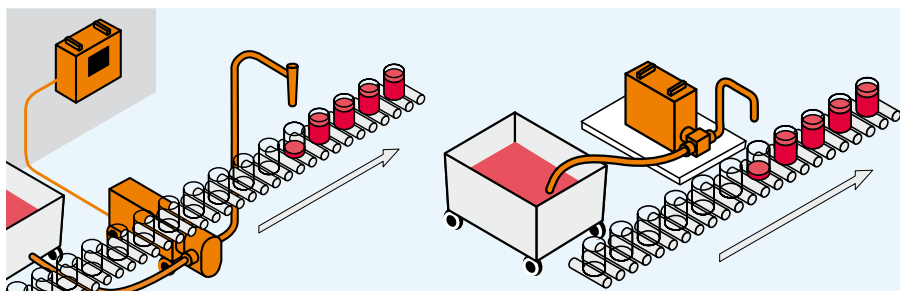

FILLFLEX

– de flexibla fyllningsmaskinerna

Fyller alla flytande produkter i alla storlekar och typer av emballage

www.fillflex.se

Fillflex – det flexibla fyllningssystemet

Halvautomatisk fyllning

Det absolut enklaste sättet att komma igång med en effektiv produktion. Fyllningen startas t.ex. med en pedal och emballagen hanteras manuellt. Fillflex stoppar fyllningen när emballaget är fyllt.

Helautomatisk fyllning

Vid helautomatisk fyllning används Fillflex som en fyllningsstation tillsammans med ett transportband. Fillflex Compact är från fabrik förberedd för automatisk fyllning.

Sekvensfyllning

Ge din fyllningsmaskin ännu högre fyllningskapacitet. Fillflex Compact Sequence fyller upp till fyra emballage i rad, ett efter ett, med en enda fyllningsmaskin.

Expandera med Fillflex

Fillflex är förberedd för helautomatisk drift och klar att styras med signaler från ett transportband. Det innebär att du kan använda samma maskin när din verksamhet expanderar.

Enkel installation

Fillflex Compact installeras enligt 'plug and play':

1. Ställ maskinen på plats.
2. Anslut utkastare och slangar.
3. Anslut till ett jordat uttag.
4. Kör igång!

Enkel att använda

Alla inställningar görs på Fillflex' manöverpanel. Operatören kan lätt ändra och justera fyllningsvolym, -hastighet och andra parametrar, även i ett sammansatt fyllningsprogram.