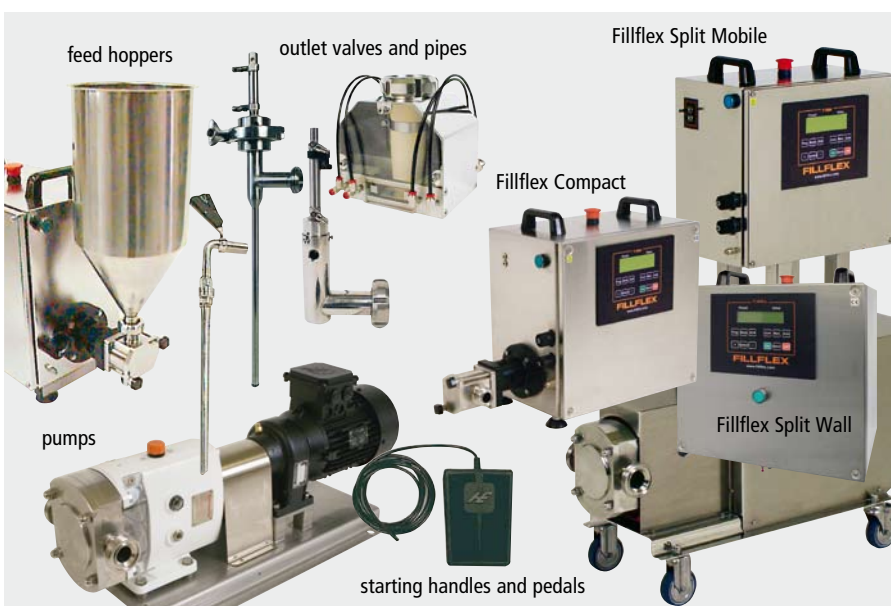

Ett komplett system för alla typer av fyllningar

Genom att kombinera de olika Fillflex-modellerna med pumpar, ventiler och andra tillbehör, kan Fillflex klara så gott som alla typer av fyllningar.