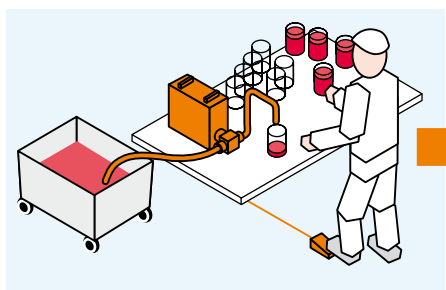

FILLFLEX

– de flexibla fyllningsmaskinerna

Fyller alla flytande produkter i alla storlekar och typer av emballage

www.fillflex.se

Fillflex – det flexibla fyllningssystemet

Halvautomatisk fyllning

Det absolut enklaste sättet att komma igång med en effektiv produktion. Fyllningen startas t.ex. med en pedal och emballagen hanteras manuellt. Fillflex stoppar fyllningen när emballaget är fyllt.

Helautomatisk fyllning

Vid helautomatisk fyllning används Fillflex som en fyllningsstation tillsammans med ett transportband. Fillflex Compact är från fabrik förberedd för automatisk fyllning.

Sekvensfyllning

Ge din fyllningsmaskin ännu högre fyllningskapacitet. Fillflex Compact Sequence fyller upp till fyra emballage i rad, ett efter ett, med en enda fyllningsmaskin.

Expandera med Fillflex

Fillflex är förberedd för helautomatisk drift och klar att styras med signaler från ett transportband. Det innebär att du kan använda samma maskin när din verksamhet expanderar.

Enkel installation

Fillflex Compact installeras enligt 'plug and play':

1. Ställ maskinen på plats.
2. Anslut utkastare och slangar.
3. Anslut till ett jordat uttag.
4. Kör igång!

Enkel att använda

Alla inställningar görs på Fillflex' manöverpanel. Operatören kan lätt ändra och justera fyllningsvolym, -hastighet och andra parametrar, även i ett sammansatt fyllningsprogram.